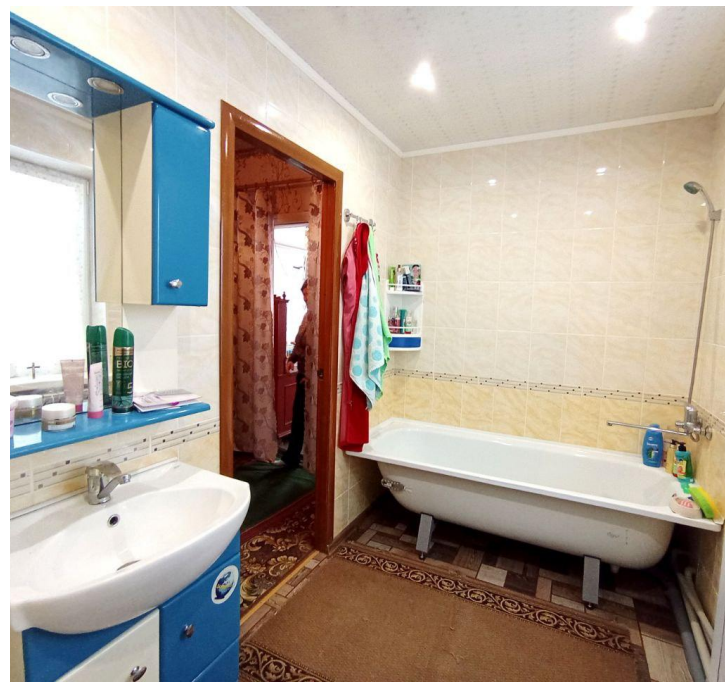

**Продажа**

**дом 72.2 м<sup>2</sup> на участке 10 сот.**

Снежное,

Котовского , 6

**₽ 1 500 000**

ПРОДАЁТСЯ ГАЗИФИЦИРОВАННЫЙ ДОМ  
в селе Петровское.

Адрес: с. Петровское, ул. Котовского.

Участок 10 соток (по факту 40 соток, склон уходит  
в балку к речке). Дом общей площадью 72,2 кв.  
м, жилая 48.9 кв. м. В доме 2 просторные,  
светлые жилые комнаты, кухня и санузел.  
Индивидуальное газовое отопление  
(двухконтурный котёл).