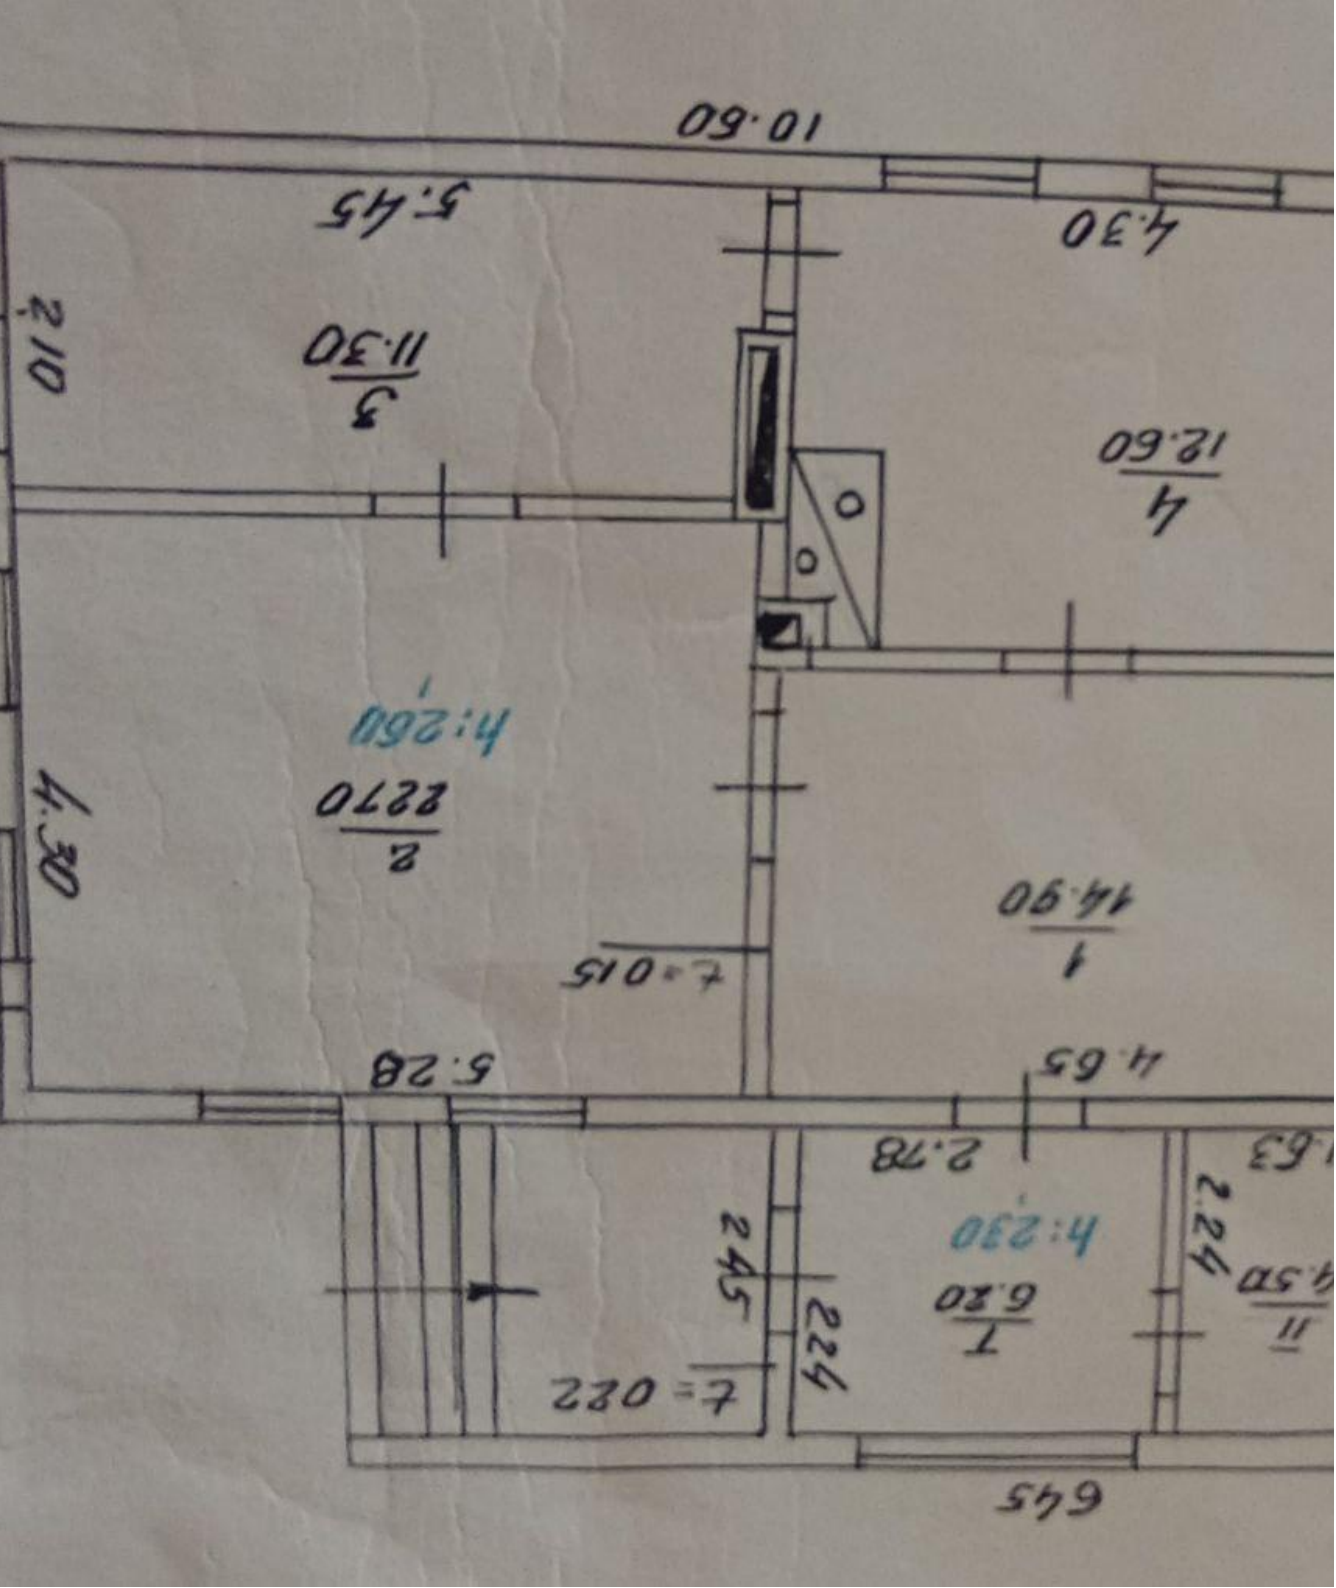

**Продажа**

**дом 72.2 м<sup>2</sup> на участке 10 сот.**

Снежное,

Котовского , 6

**₽ 1 500 000**

ПРОДАЁТСЯ ГАЗИФИЦИРОВАННЫЙ ДОМ  
в селе Петровское.

Адрес: с. Петровское, ул. Котовского.

Участок 10 соток (по факту 40 соток, склон уходит  
в балку к речке). Дом общей площадью 72,2 кв.  
м, жилая 48.9 кв. м. В доме 2 просторные,  
светлые жилые комнаты, кухня и санузел.  
Индивидуальное газовое отопление  
(двухконтурный котёл).

Тип объекта: **дом**  
Общая площадь: **72.2 м²**  
Количество этажей: **1**  
Материал стен: **Кирпич**  
Санузел: **в доме**  
Удобства: **В доме находится**

Тип дома: **кирпичный**  
Площадь участка: **10 сот.**  
Подвальное помещение: **Подвал**  
Тип участка: **фермерский**  
Душ: **В доме**